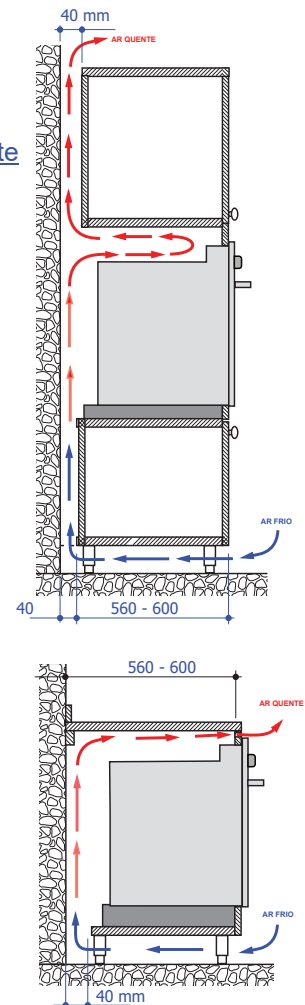

FORNO LUCE MULTIFUNÇÃO ELETRÔNICO 60 CM

FM-EL-60-LC-2XBA

Obs.: A circulação:

- (A) na base permite a tomada de ar fresco frontal.
- (B) auxilia o rápido resfriamento da fiação e tubulações metálicas.
- (C) Saída de ar quente

2017-06-29
Medidas em milímetros