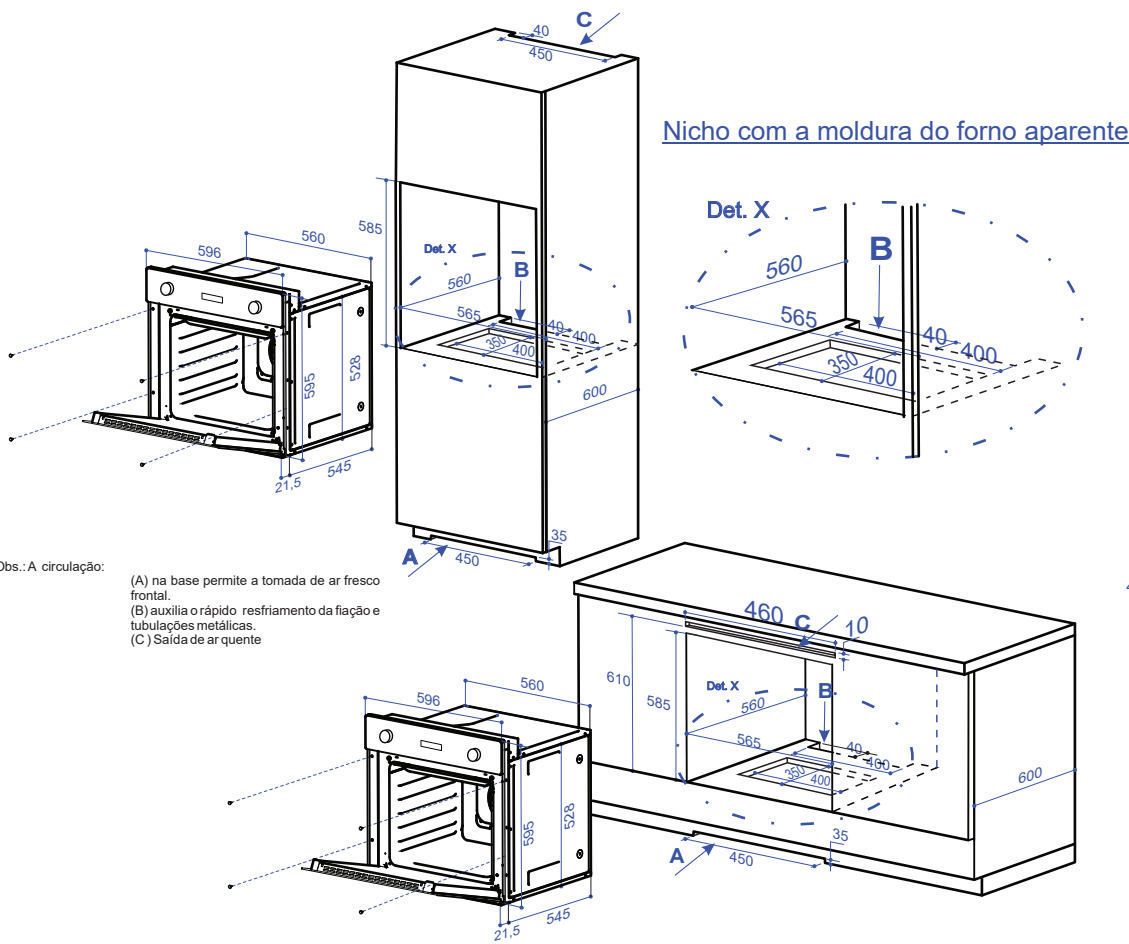

FORNO LUCE MULTIFUNÇÃO ELETRÔNICO 60 CM

FM-EL-60-LC-2XBA

Obs.: A circulação:

- (A) na base permite a tomada de ar fresco frontal.
- (B) auxilia o rápido resfriamento da fiação e tubulações metálicas.
- (C) Saída de ar quente

2017-06-29
Medidas em milímetros