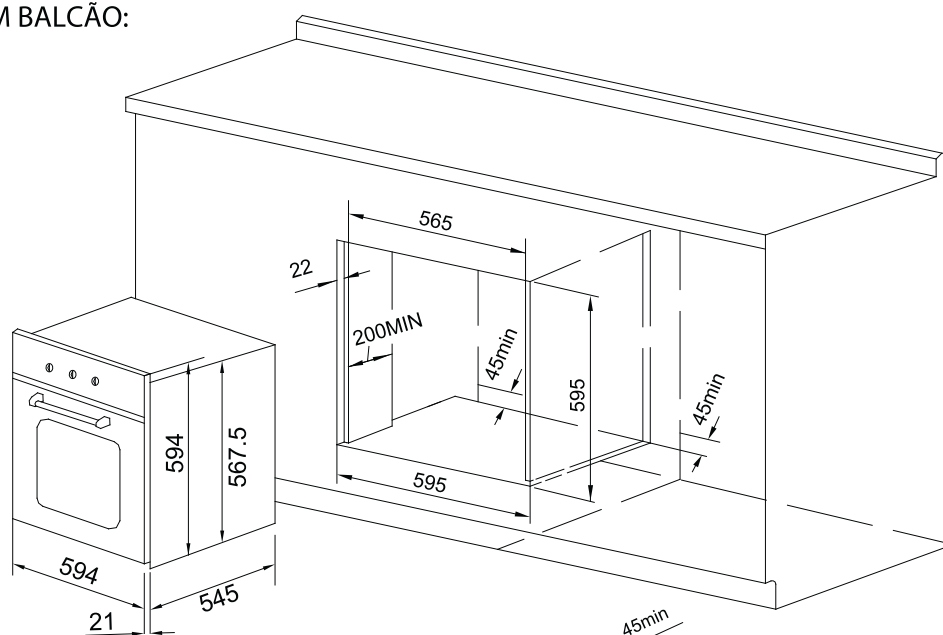

FORNO MASSIMA MULTIFUNÇÃO POP UP 60 CM

FM-PP-60-MS-2ARA

a. SOB UM BALCÃO:

b. NUMACOLUNA:

Medidas em milímetros
08-09-2016 - V.2 R.0