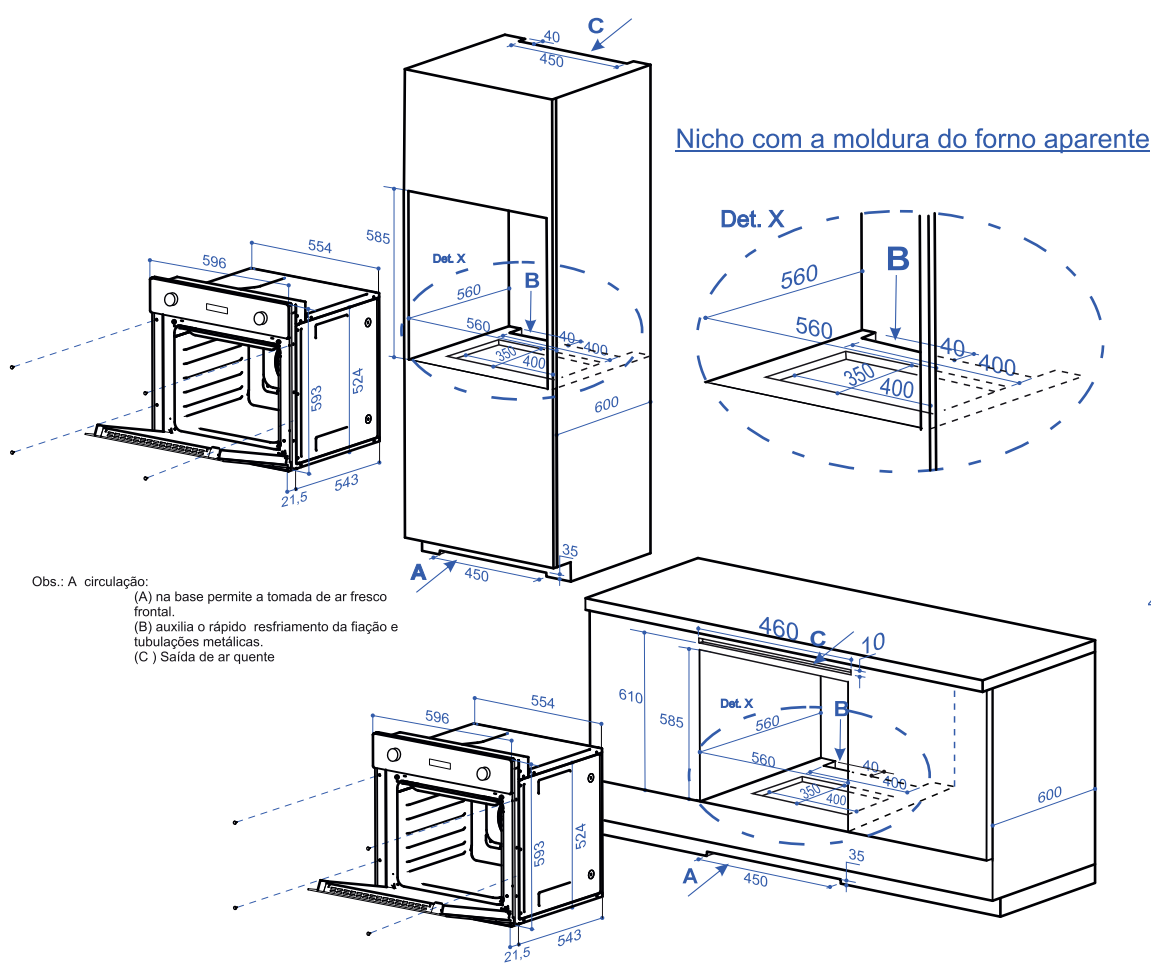

FORNO NERO MULTIFUNÇÃO ELETRÔNICO 60 CM

FM-EL-60-NR-2XBB

Medidas em milímetros
08-09-2016 - V.2 R.0