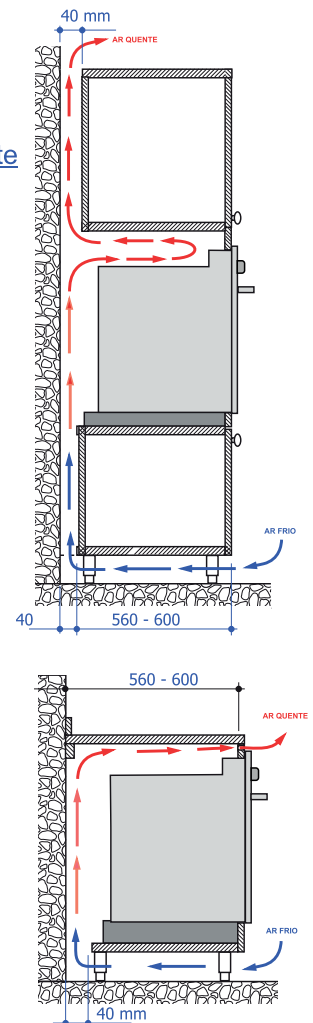

FORNO NERO MULTIFUNÇÃO ELETRÔNICO 60 CM

FM-EL-60-NR-2XBB

Medidas em milímetros
08-09-2016 - V.2 R.0