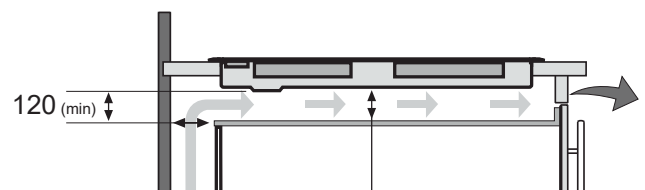

COOKTOP VITROCERÂMICO

90 CM

CKV-5Q-90-CV-2ZEA

2017-07-25 - V1-R1
medidas em milímetros

Programa
de Relacionamento
inspire-se

 **ELETTROMECC**
inspire-se