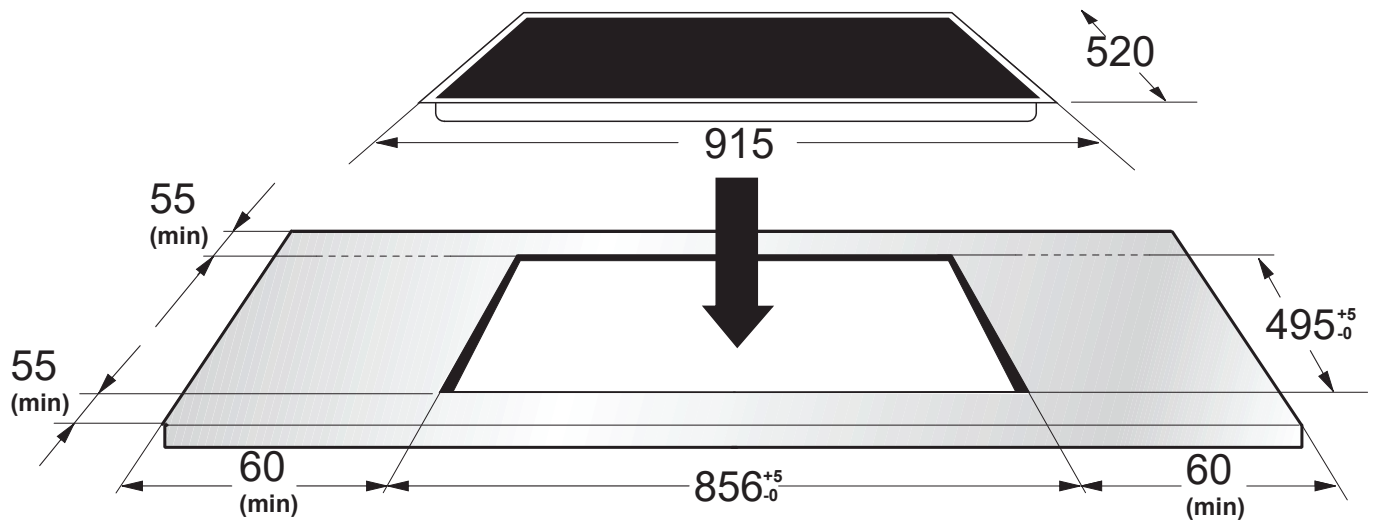

COOKTOP VITROCERÂMICO

90 CM

CKV-5Q-90-CV-2ZEA

2017-07-25 - V1-R1
medidas em milímetros

Programa
de Relacionamento
inspire-se

 **ELETTROMECC**
inspire-se