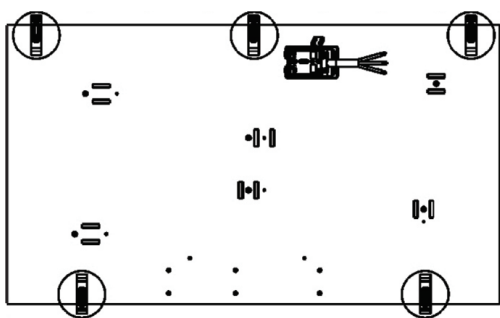

COOKTOP VITROCERÂMICO

90 CM

CKV-5Q-90-CV-2ZEA

2017-07-25 - V1-R1
medidas em milímetros

Programa
de Relacionamento
inspire-se

 **ELETTROMECC**
inspire-se