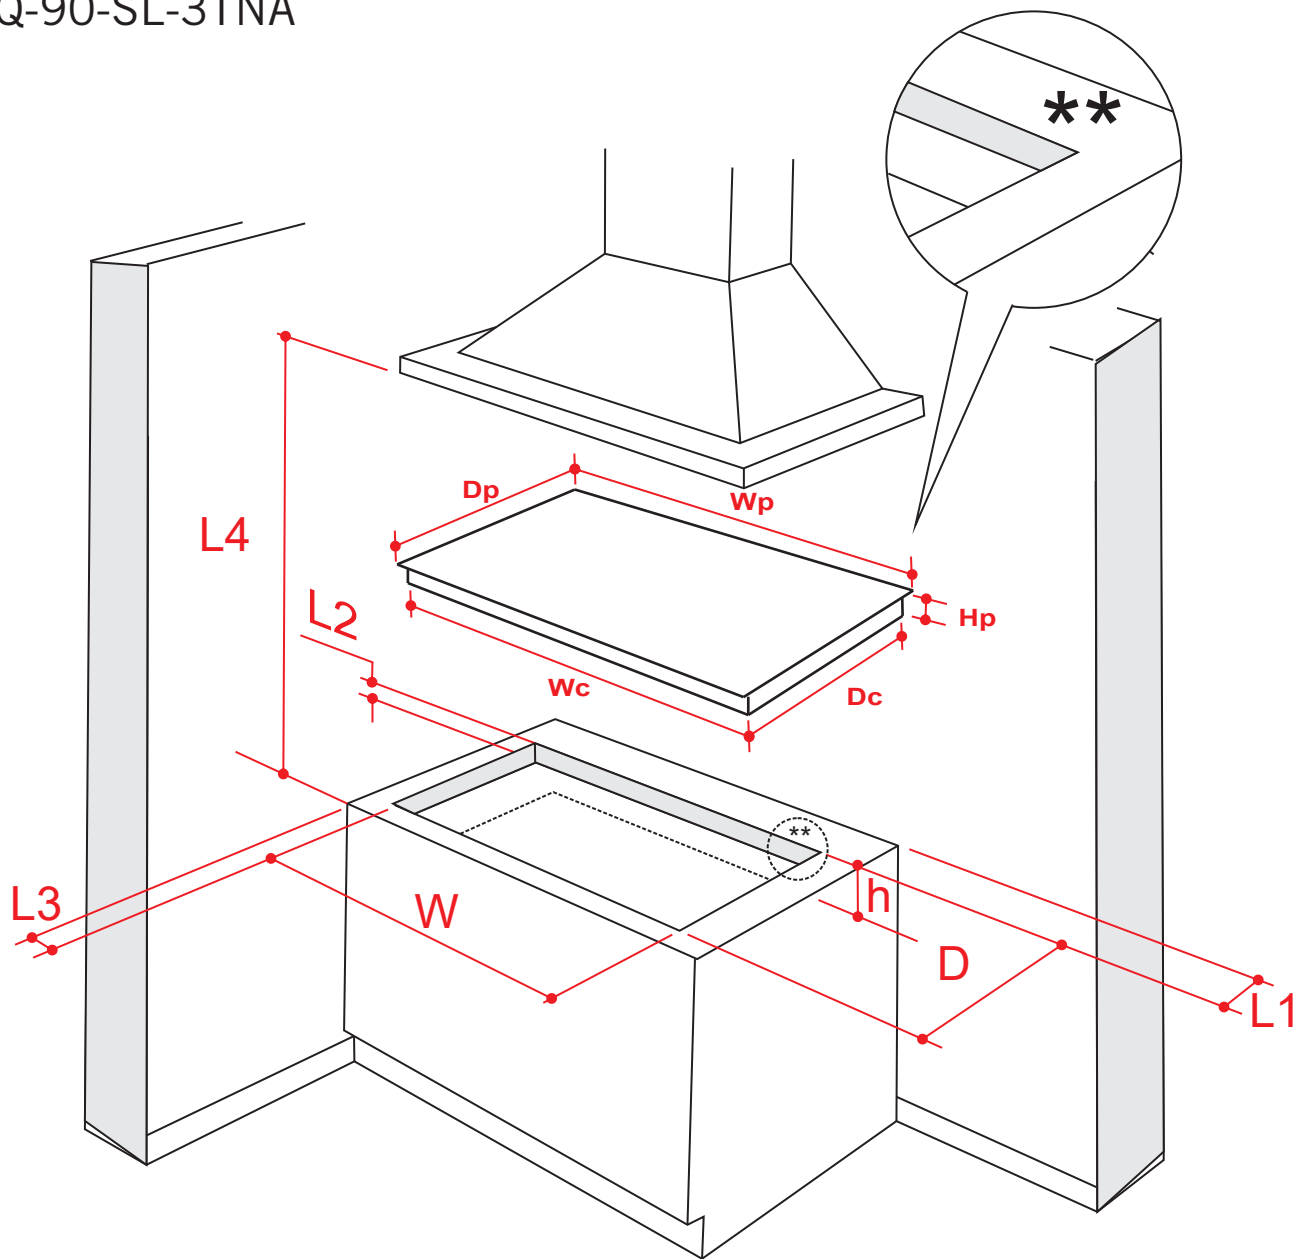

COOKTOP SOLE 90 CM

CKG-5Q-90-SL-3TNA

** - Cantos em ângulo reto

MEDIDAS DO PRODUTOS				
Wp (mm)	Dp (mm)	Hp(mm)	Wc (mm)	Dc (mm)
860	500	45	825	475

MEDIDAS DO NICHU		
W (mm)	D (mm)	h(mm)
840	480	100

MANTER DISTÂNCIA	
L4 min (mm)	700

Medidas em milímetros
06/12/2017 - V.2 R.0