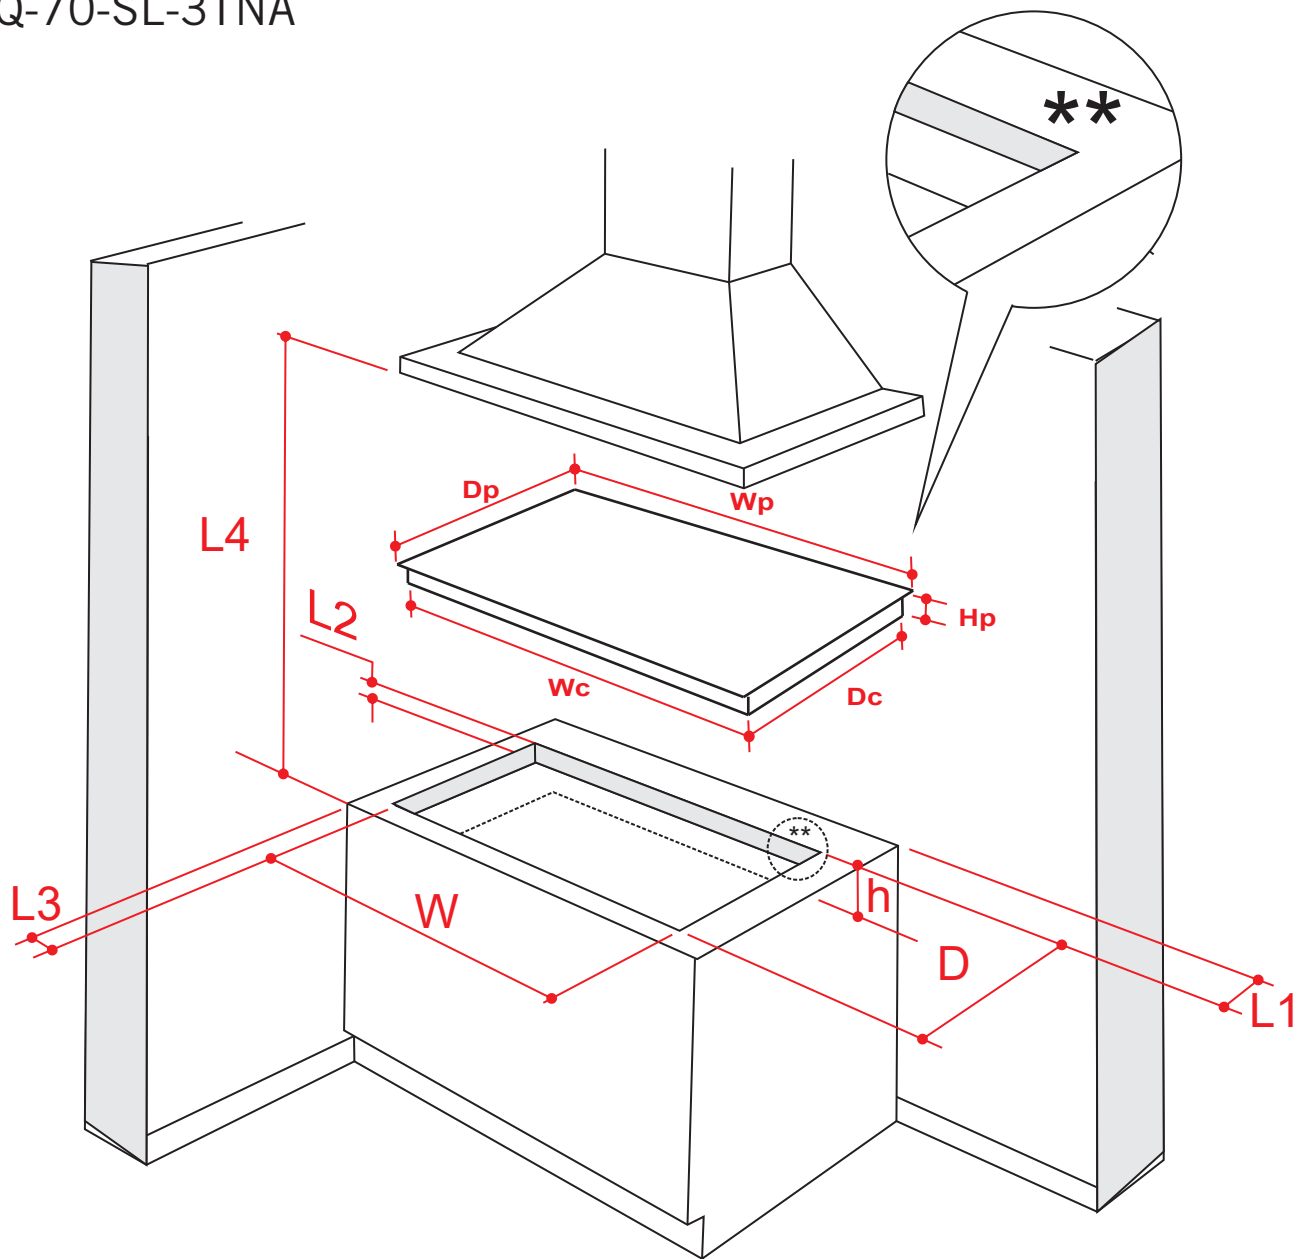

COOKTOP SOLE 70 CM

CKG-5Q-70-SL-3TNA

** - Cantos em ângulo reto

MEDIDAS DO PRODUTOS				
Wp (mm)	Dp (mm)	Hp(mm)	Wc (mm)	Dc (mm)
678	500	45	550	475

MEDIDAS DO NICHU		
W (mm)	D (mm)	h(mm)
560	480	100

MANTER DISTÂNCIA	
L1 min (mm)	60
L2 min (mm)	40
L3 min (mm)	100
L4 min (mm)	700

Medidas em milímetros
06/12/2017 - V.2 R.0