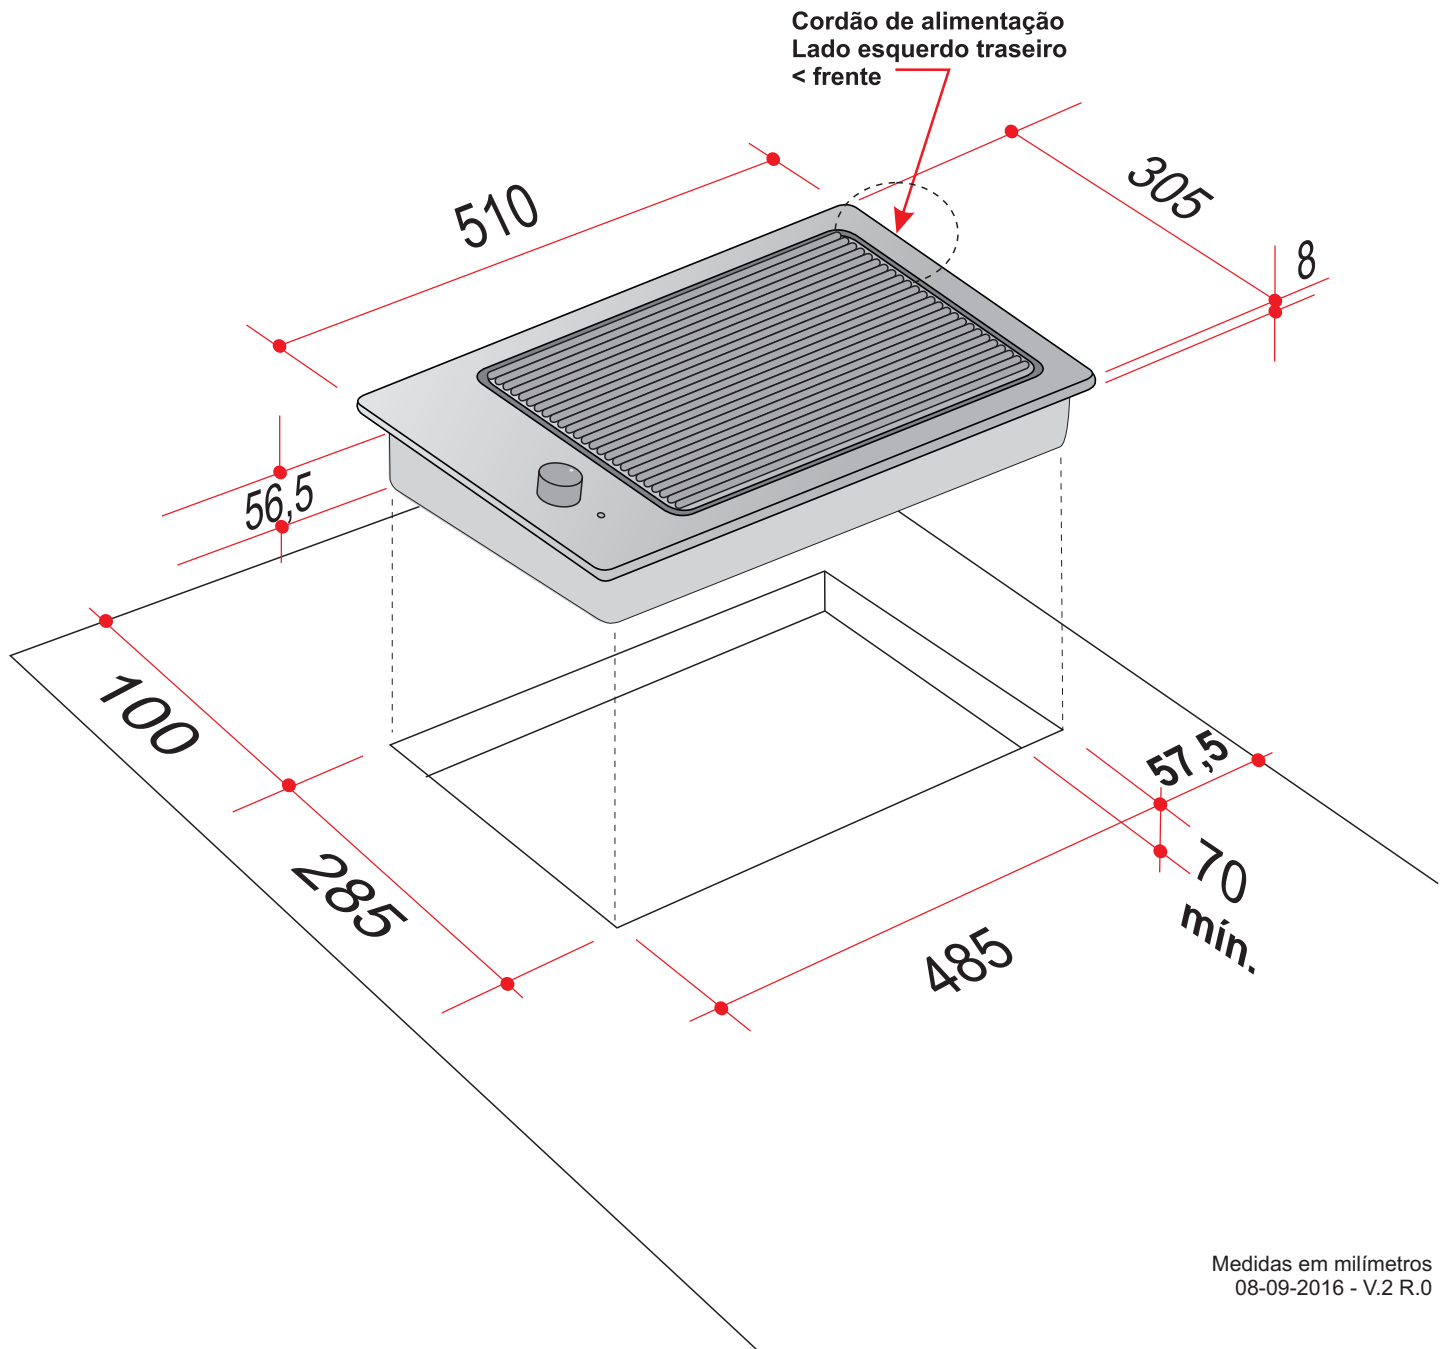

DOMINÓ QUADRATTO GRELHA VITROCERÂMICO

D307-Z2VQ

Medidas em milímetros
08-09-2016 - V.2 R.0