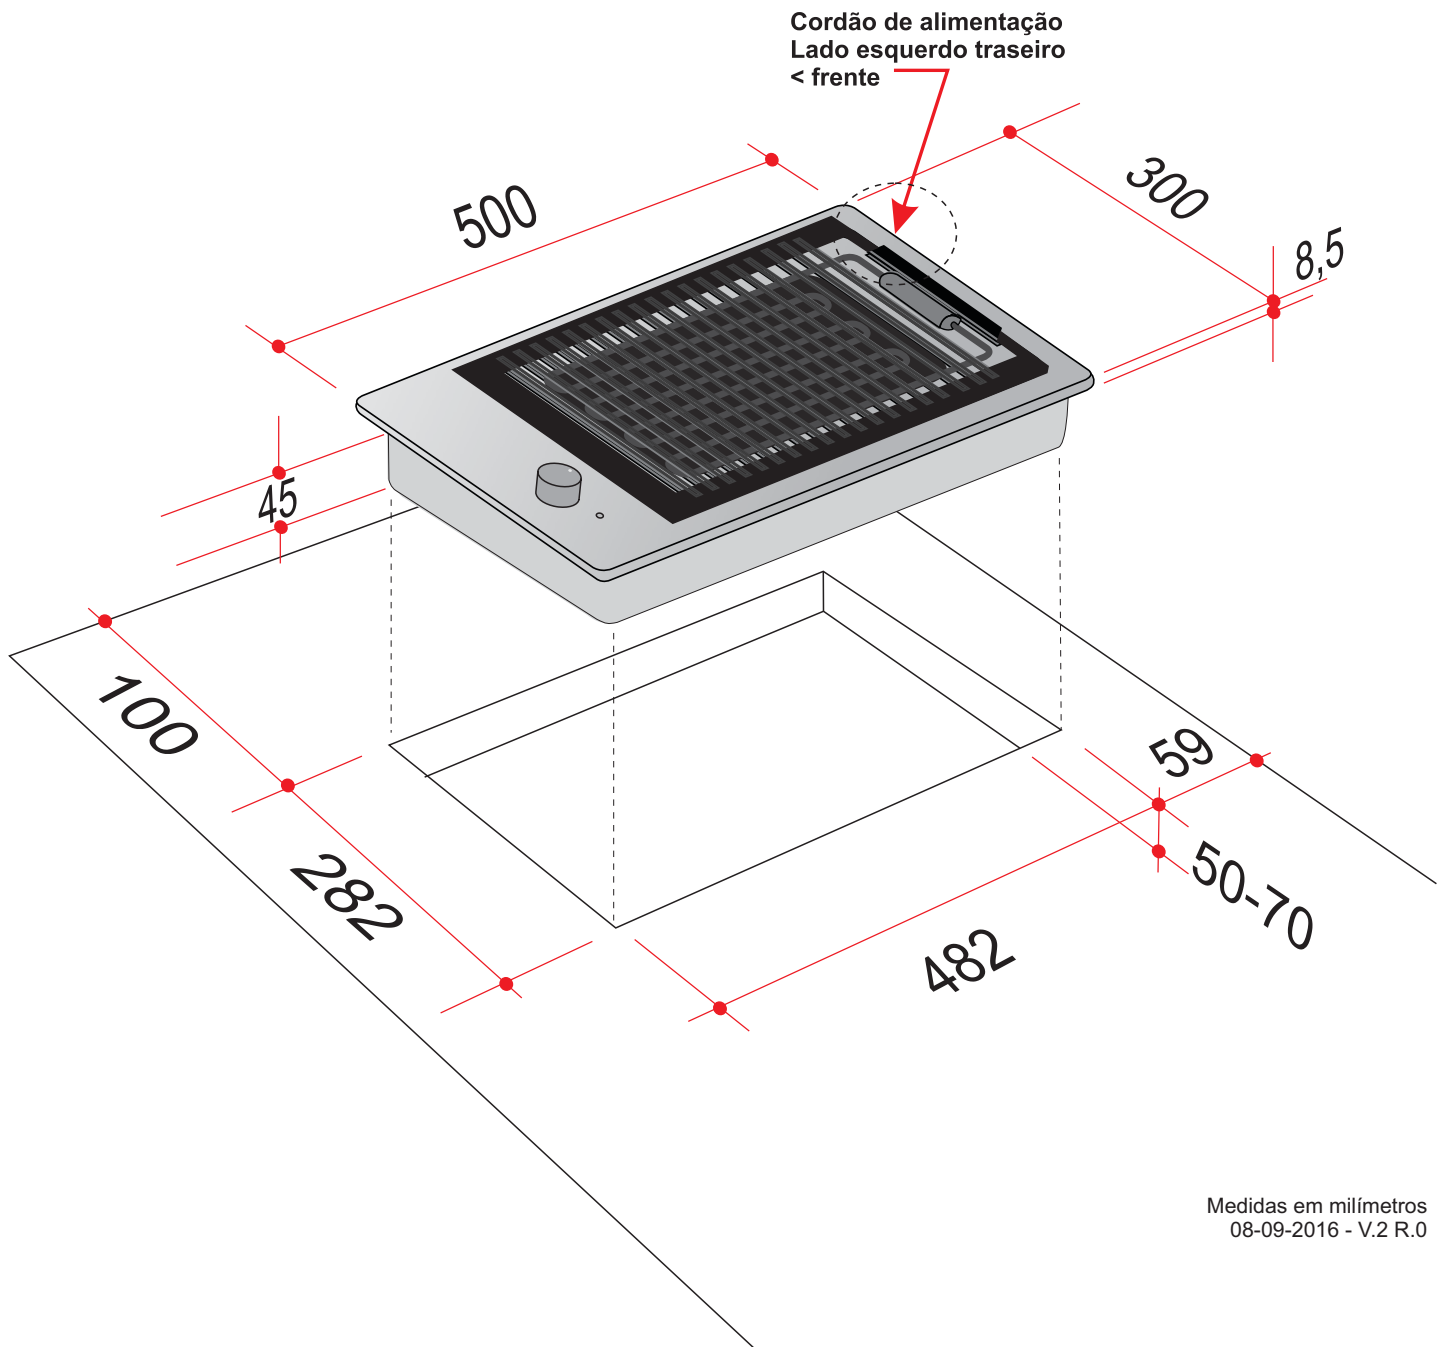

DOMINÓ QUADRATTO BARBECUE

D303-BZXQ

Medidas em milímetros
08-09-2016 - V.2 R.0