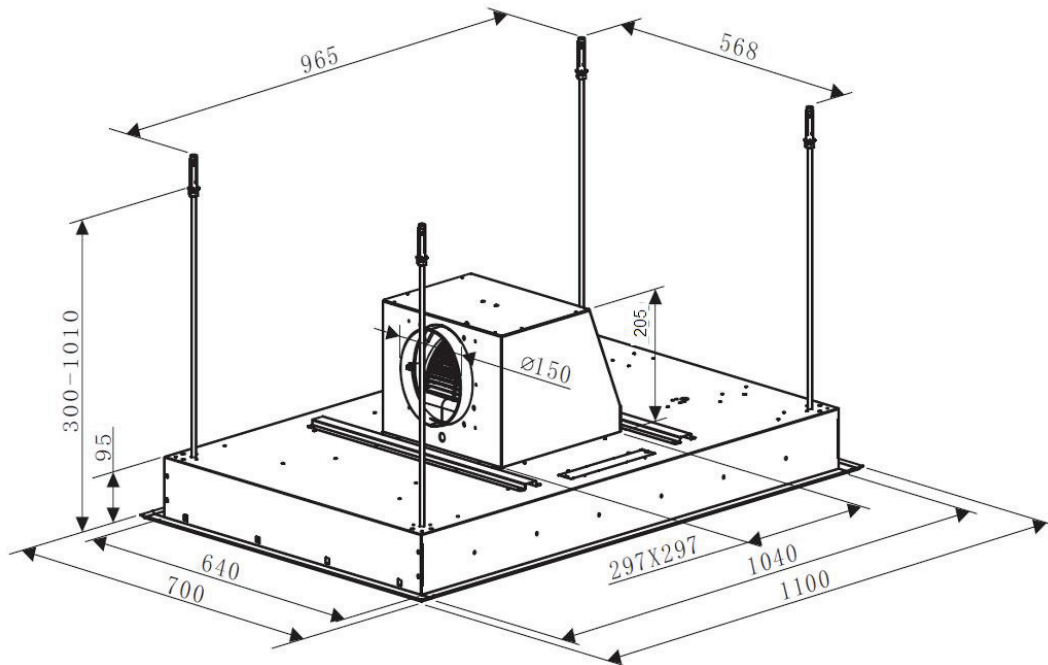

COIFA SOSPESA 110 CM

CFI-SOS-110-XX-2ATA

Tamanho da abertura do teto decorativo 1055 x 655mm

De acordo com o tamanho da coifa, faça 4 furos $\varnothing 13$ mm no teto uma vez que a altura de instalação é determinada. (consulte a figura 2)

Figura 2

Medidas em milímetros
08-09-2016 - V.2 R.0