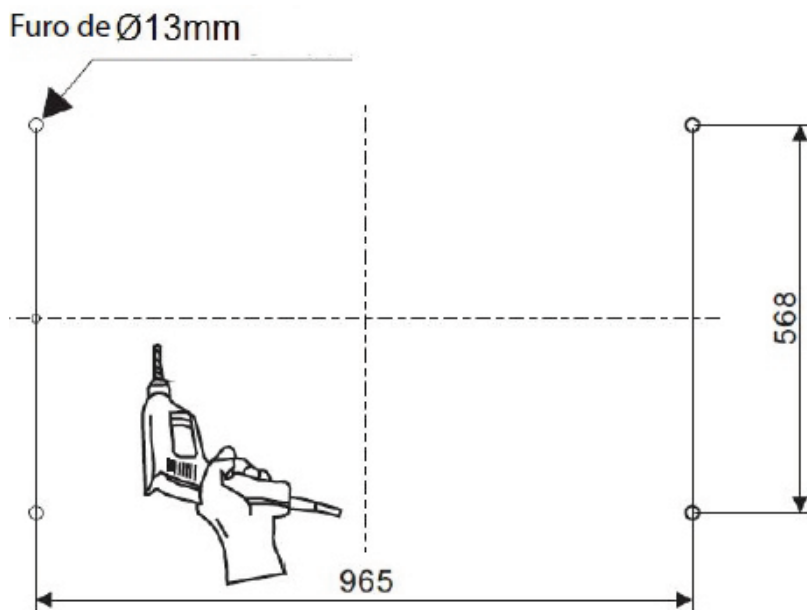

COIFA SOSPESA 110 CM

CFI-SOS-110-XX-2ATA

Tamanho da abertura do teto decorativo 1055 x 655mm

De acordo com o tamanho da coifa, faça 4 furos $\varnothing 13$ mm no teto uma vez que a altura de instalação é determinada. (consulte a figura 2)

Figura 2

Medidas em milímetros
08-09-2016 - V.2 R.0