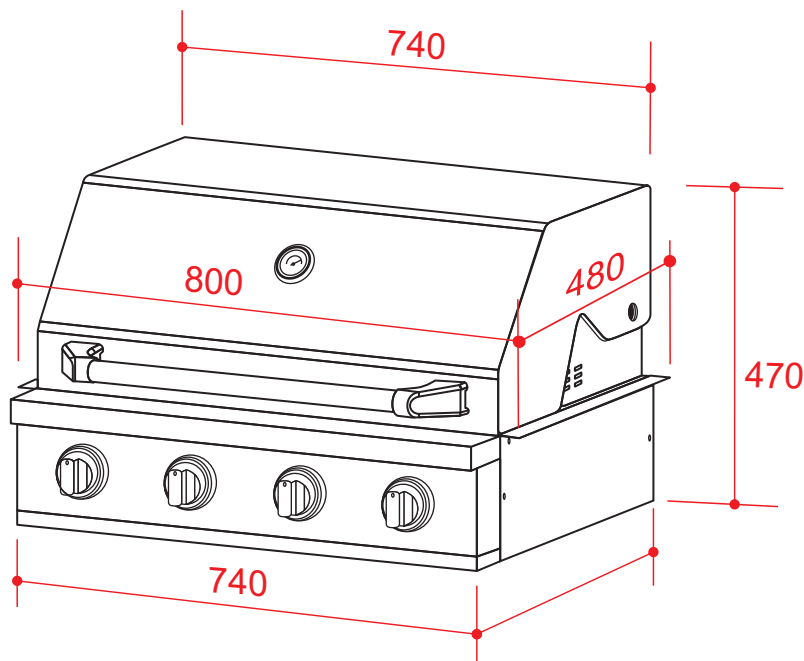

CHURRASQUEIRA PROFESSIONAL GÁS 75 CM

BBQ-4Q-75-XP-NSCA

750 - 850

* Furação para passagem do flexível metálico de gás.
(saída lateral opcional).

Recomendamos que um registro de gás esteja em local bem acessível, para manuseio em segurança em caso de acidentes em distância segura do fogo, para fechamento do gás na emergência e manutenção.

Medidas em milímetros
29/01/2019 V.1 / R.1

Programa
de Relacionamento
inspire-se

 **ELETTROMECC**
inspire-se