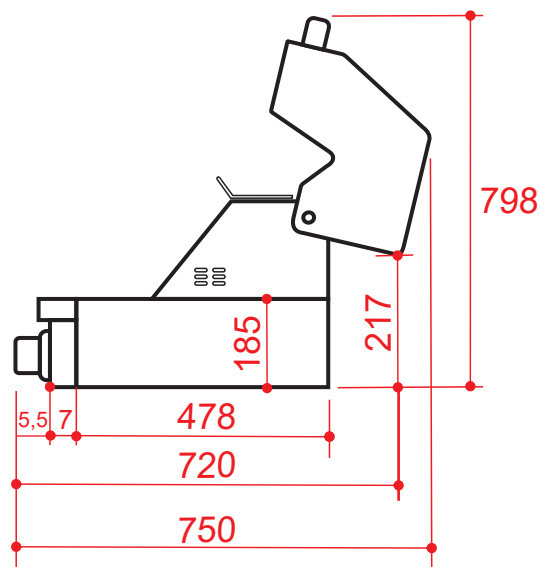

CHURRASQUEIRA PROFESSIONAL GÁS 75 CM

BBQ-4Q-75-XP-NSCA

750 - 850

* Furação para passagem do flexível metálico de gás.
(saída lateral opcional).

Recomendamos que um registro de gás esteja em local bem acessível, para manuseio em segurança em caso de acidentes em distância segura do fogo, para fechamento do gás na emergência e manutenção.

Medidas em milímetros
29/01/2019 V.1 / R.1

Programa
de Relacionamento
inspire-se

 **ELETTROMECC**
inspire-se