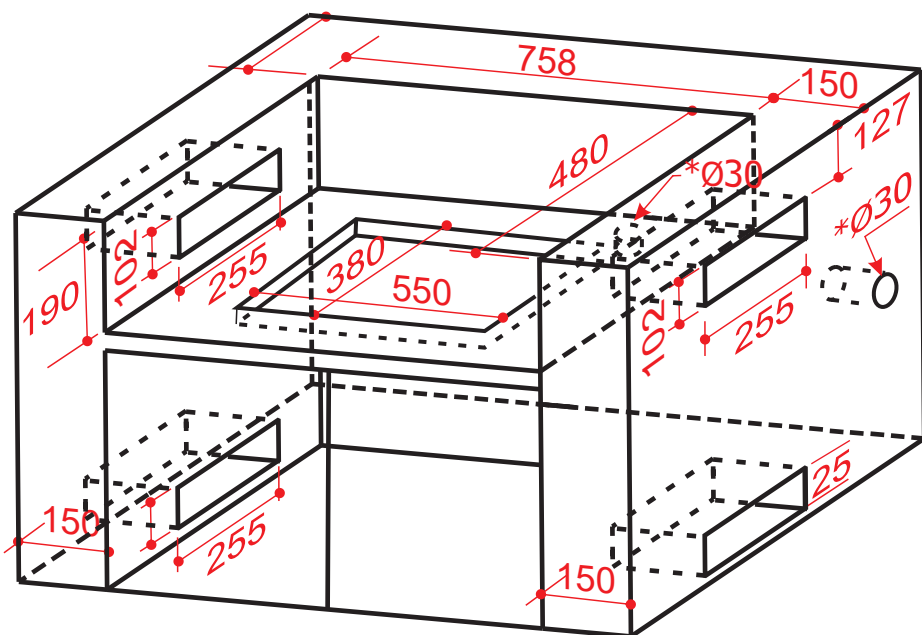

CHURRASQUEIRA PROFESSIONAL GÁS 75 CM

BBQ-4Q-75-XP-NSCA

750 - 850

* Furação para passagem do flexível metálico de gás.
(saída lateral opcional).

Recomendamos que um registro de gás esteja em local bem acessível, para manuseio em segurança em caso de acidentes em distância segura do fogo, para fechamento do gás na emergência e manutenção.

Medidas em milímetros
29/01/2019 V.1 / R.1

Programa
de Relacionamento
inspire-se

 **ELETTROMECC**
inspire-se