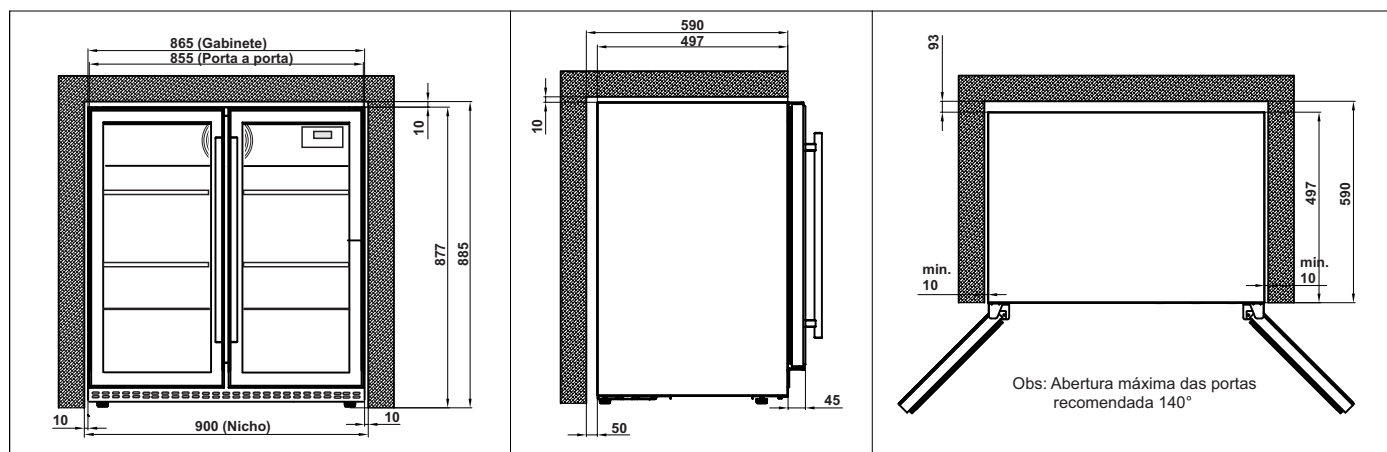

BEER CENTER 190 LITROS BUILT-IN

BC-B1-190-XV-2HKA

Medidas em milímetros
10-10-2016 - V.2 R.0

BEER CENTER 190 LITROS BUILT-IN

BC-B1-190-XV-2HKA

Medidas em milímetros
10-10-2016 - V.2 R.0