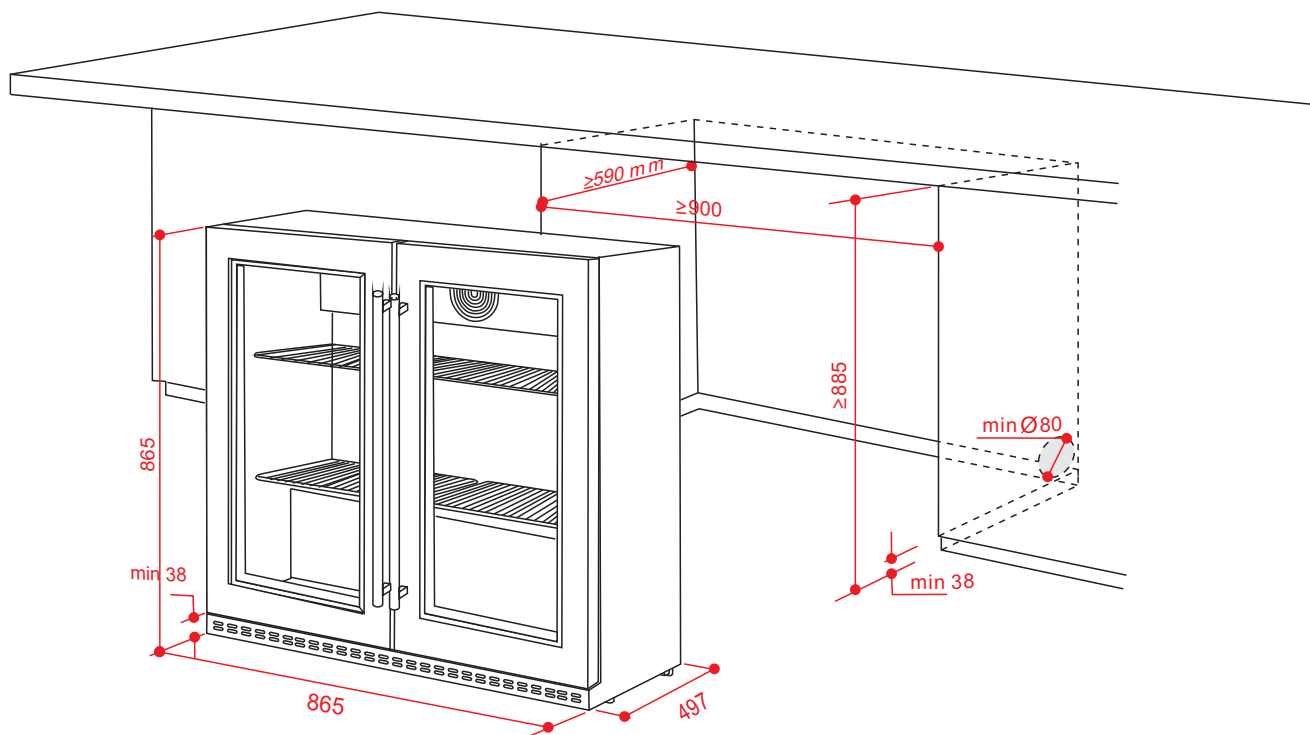

BEER CENTER 190 LITROS BUILT-IN

BC-B1-190-XV-2HKA

Medidas em milímetros
10-10-2016 - V.2 R.0

BEER CENTER 190 LITROS BUILT-IN

BC-B1-190-XV-2HKA

Medidas em milímetros
10-10-2016 - V.2 R.0