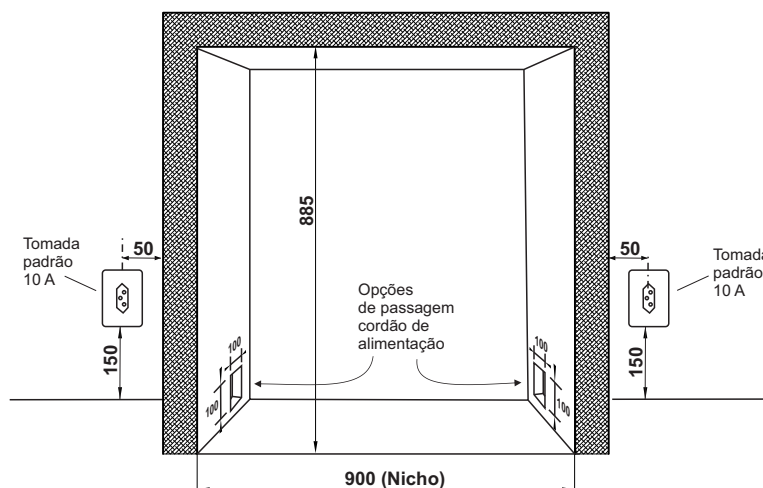

BEER CENTER 190 LITROS BUILT-IN

BC-B1-190-XV-2HKA

Medidas em milímetros
10-10-2016 - V.2 R.0

BEER CENTER 190 LITROS BUILT-IN

BC-B1-190-XV-2HKA

Medidas em milímetros
10-10-2016 - V.2 R.0