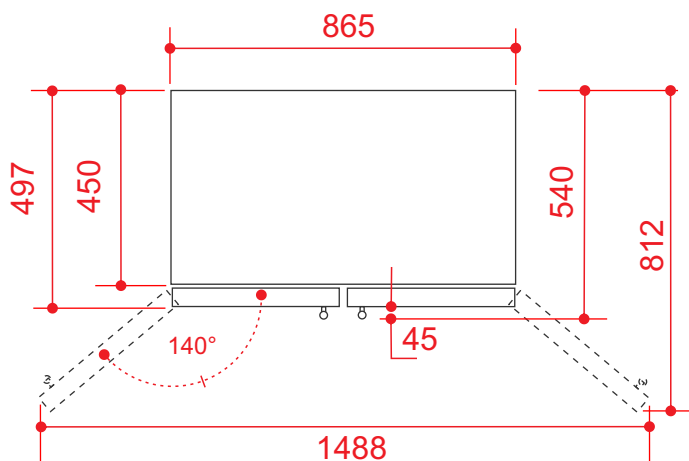

BEER CENTER 190 LITROS BUILT-IN

BC-B1-190-XV-2HKA

Medidas em milímetros
10-10-2016 - V.2 R.0

BEER CENTER 190 LITROS BUILT-IN

BC-B1-190-XV-2HKA

Medidas em milímetros
10-10-2016 - V.2 R.0