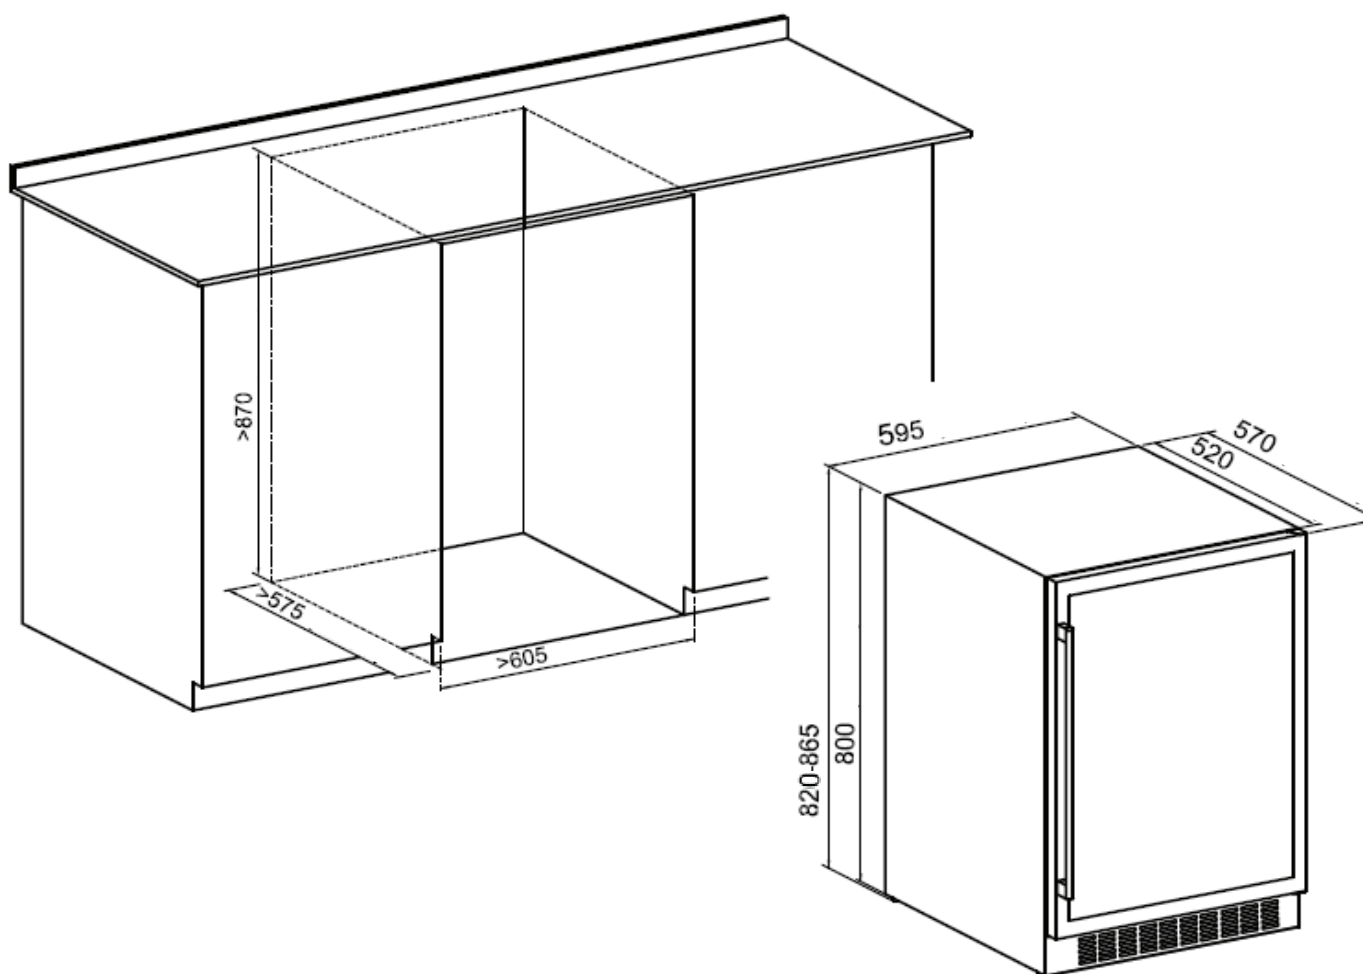

BEER CENTER 135 L

BC-BI-135-XV-2ATA / BC-BI-135-XV-2ATB

*A versão A do Beer Center 135 litros, possui abertura da porta para direita e a versão B para esquerda.

Medidas em milímetros
28-11-2018 - V.1 r.0