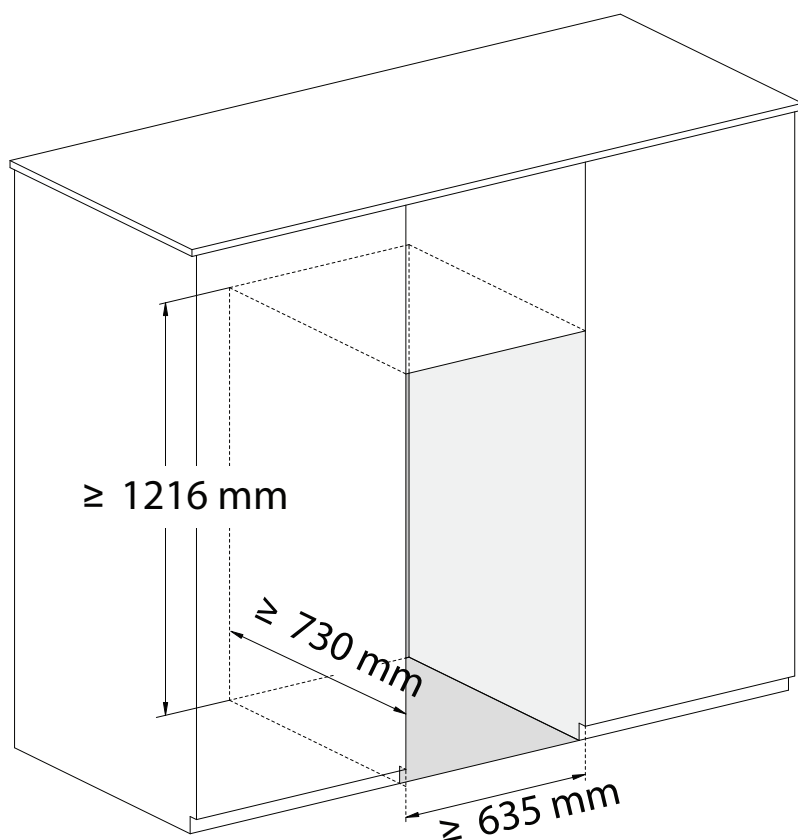

ADEGA VETRO 87 GARRAFAS DUAL ZONE BUILT-IN

CV-2BI-94-VT-2VPA

Medidas em milímetros
09-09-2016 - V.2 R.0