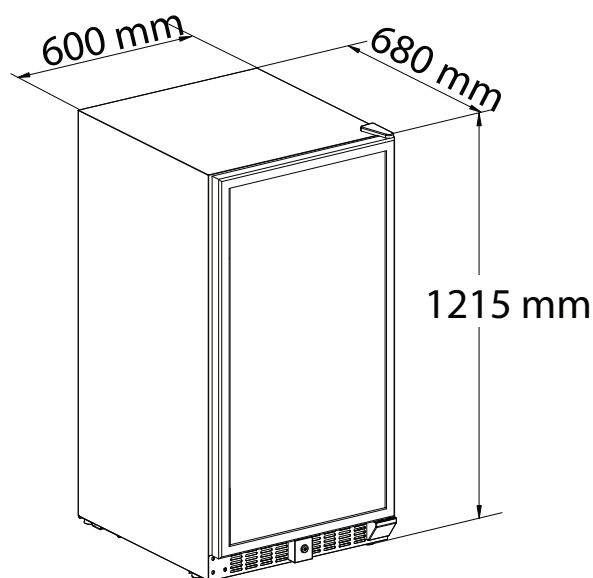

ADEGA VETRO 87 GARRAFAS DUAL ZONE BUILT-IN

CV-2BI-94-VT-2VPA

Medidas em milímetros
09-09-2016 - V.2 R.0