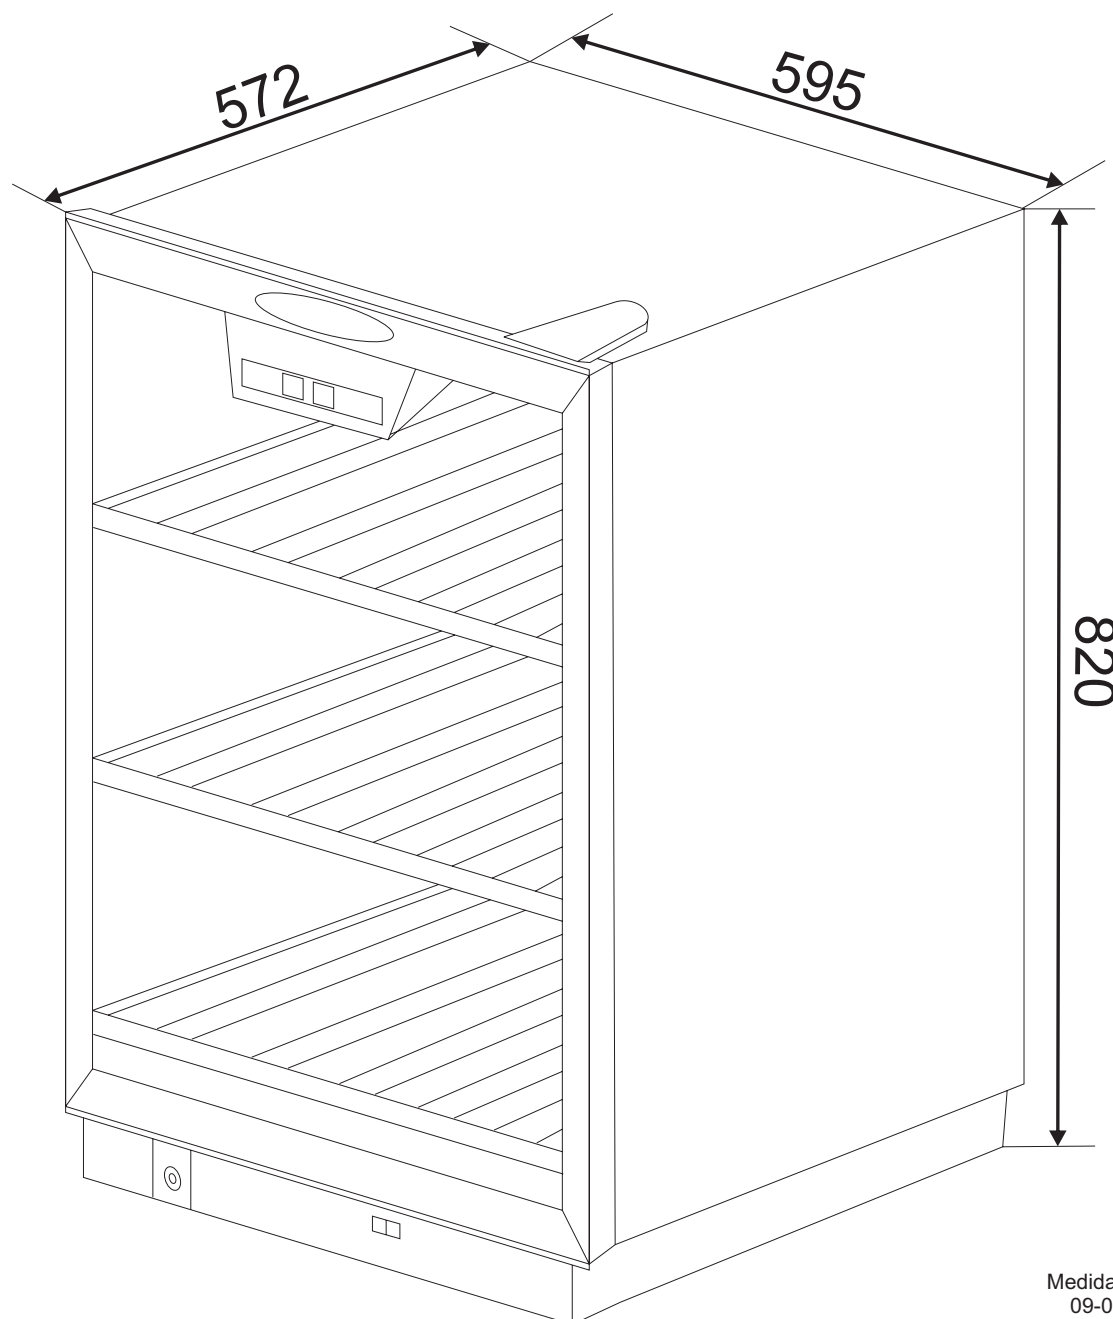

# ADEGA 45 GARRAFAS DUAL ZONE BUILT-IN

CAVE CV-S45 2Z-1 - CAVE CV-S45 2Z-2

Medidas em milímetros  
09-09-2016 - V.2 R.0

Programa  
de Relacionamento  
*inspire-se*

 **ELETTROMECC**  
*inspire-se*