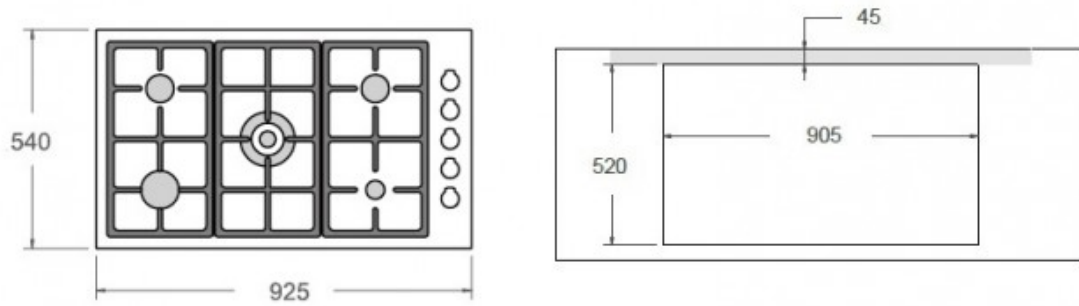

GABARITO

Medidas do cooktop em mm.