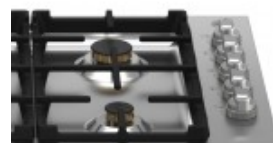

Acendimento Superautomático

Maior conforto e praticidade ao acender qualquer queimador usando apenas uma das mãos.