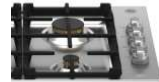

Acendimento Superautomático

Maior conforto e praticidade ao acender qualquer queimador usando apenas uma das mãos.