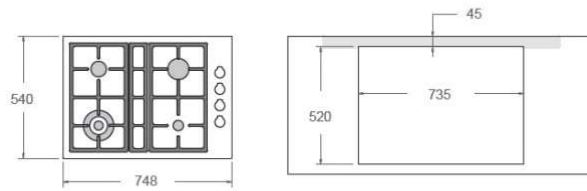

PRODUTO

Cor	aço inox escovado
Classificação energética da mesa	D
Garantia	1 ano. O 2º ano de garantia é obtido gratuitamente através do preenchimento do formulário de extensão de garantia Bertazzoni.
Fabricação	Guastalla, Itália

MESA

Queimadores profissionais com Gas-stop	4
Queimadores com Dual Flame	1
potência do queimador pequeno	480 W a 1.000 W
potência do queimador médio	600 W a 1.750 W
potência do queimador grande	1.050 W a 3.000 W
potência do queimador Dual Flame	480 W a 5.000 W
Suporte de panela Wok	1 em ferro gusa.
Suporte para pequenas panelas	1 em ferro gusa.

INSTALAÇÃO

Tensão	220 V
Conexão elétrica	com cabo através de conector múltiplo.
Altura do cook top sobre a bancada	4 mm

GABARITO

Gabarito do nicho de embutimento do cooktop em uma bancada - medidas em mm.